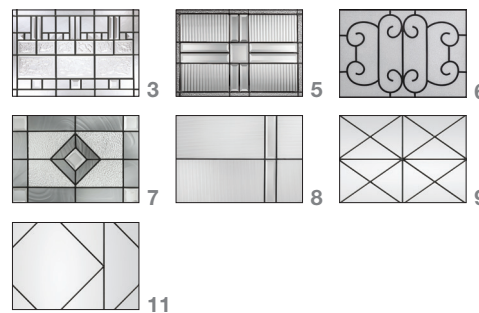

## 3 Select a glass.

Find an available glass design to complete the statement you want to make.

### Decorative Glass

Available for Línea.

Available for Ari.

Available for Echo.

- 1 Blackstone.
- 2 Crystalline™
- 3 Sedona
- 4 Salinas.
- 5 Saratoga™
- 6 Riserva®
- 7 Pembridge™
- 8 Axis®
- 9 **NEW** Calix\*
- 10 **NEW** Latitude\*
- 11 **NEW** Echelon\*